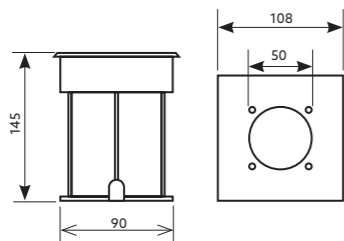

ENTRADA 1

ENTRADA 2

MODEL	KOLOR	WAGA NETTO [kg]	PAKOWANIE [szt.]	KOD EAN
ENTRADA 1	CHROM	0,40	18	5900605095515
ENTRADA 2	CHROM	0,40	18	5900605095522

CECHY PRODUKTU:

- oprawa nie zawiera źródła światła w zestawie,
- korpus wykonany z plastiku, pierścień zewnętrzny wykonany ze stali nierdzewnej, klosz wykonany ze szkła hartowanego.