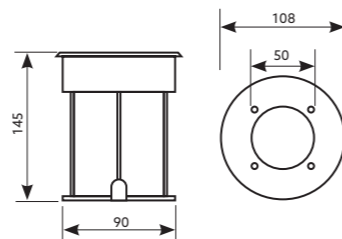

ENTRADA 1

ENTRADA 2

MODEL	KOLOR	WAGA NETTO [kg]	PAKOWANIE [szt.]	KOD EAN
ENTRADA 1	CHROM	0,40	18	5900605095515
ENTRADA 2	CHROM	0,40	18	5900605095522

CECHY PRODUKTU:

- oprawa nie zawiera źródła światła w zestawie,
- korpus wykonany z plastiku, pierścień zewnętrzny wykonany ze stali nierdzewnej, klosz wykonany ze szkła hartowanego.